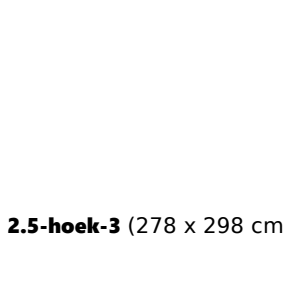

Sidd

Rico

Rico

2-zits (185 cm)

2.5 zits (205 cm)

3-zits (225 cm)

elementen + ch. lounge

2-zits (265 x 132 cm)

2.5-zits (285 x 132 cm)

3-zits (305 x 132 cm)

elementen + ottoman

2-zits (265 x 235 cm)

2.5-zits (285 x 235 cm)

3-zits (305 x 235 cm)

hoekbank

2-hoek-2 (258 x 258 cm)

2-hoek-2.5 (258 x 278 cm)

2-hoek-3 (258 x 298 cm)

2.5-hoek-2.5 (278 x 278 cm)

2.5-hoek-3 (278 x 298 cm)

3-hoek-3 (298 x 298 cm)

2-zits met 1 arm (163 cm)

2.5-zits met 1 arm (183 cm)

3-zits met 1 arm (203 cm)