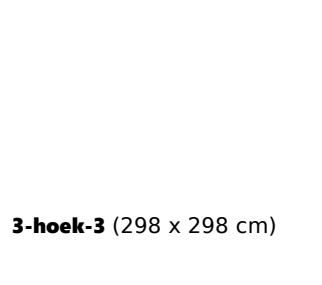

Sidd

Rico

Rico

2-zits (185 cm)

2.5 zits (205 cm)

3-zits (225 cm)

elementen + ch. lounge

2-zits (265 x 132 cm)

2.5-zits (285 x 132 cm)

3-zits (305 x 132 cm)

elementen + ottoman

2-zits (265 x 235 cm)

2.5-zits (285 x 235 cm)

3-zits (305 x 235 cm)

hoekbank

2-hoek-2 (258 x 258 cm)

2-hoek-2.5 (258 x 278 cm)

2-hoek-3 (258 x 298 cm)

2.5-hoek-2.5 (278 x 278 cm)

2.5-hoek-3 (278 x 298 cm)

3-hoek-3 (298 x 298 cm)

2-zits met 1 arm (163 cm)

2.5-zits met 1 arm (183 cm)

3-zits met 1 arm (203 cm)