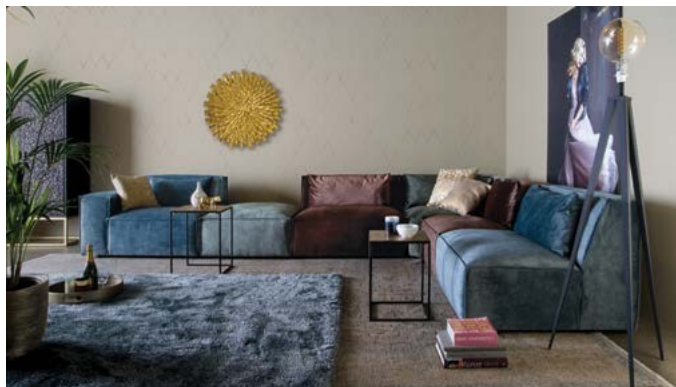

Sidd

Chico

Chico

loveseat

70 cm (125 cm)

80 cm (135 cm)

90 cm (145 cm)

100 cm (155 cm)

loveseat - electric

70 cm (125 cm)

80 cm (135 cm)

90 cm (145 cm)

100 cm (156 cm)

elementen

70 cm (278 x 253 cm)

80 cm (298 x 273 cm)

90 cm (318 x 293 cm)

100 cm (338 x 313 cm)

elementen + ch. lounge

70 cm (277 x 158 cm)

80 cm (297 x 158 cm)

90 cm (317 x 158 cm)

100 cm (337 x 158 cm)

Chico