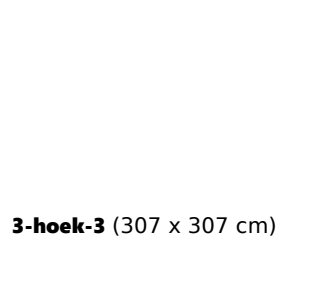

## elementen + ottoman

**2-zits** (257 x 220 cm)

**2.5-zits** (277 x 220 cm)

**3-zits** (297 x 220 cm)

## hoekbank

**2-hoek-2** (267 x 267 cm)

**2-hoek-2.5** (267 x 287 cm)

**2-hoek-3** (267 x 307 cm)

**2.5-hoek-2.5** (287 x 287 cm)

**2.5-hoek-3** (287 x 307 cm)

**3-hoek-3** (307 x 307 cm)

# Bella Ciao

---

**2-zits met 1 arm** (162 cm)

**2.5-zits met 1 arm** (182 cm)

**3-zits met 1 arm** (202 cm)

**2-zits zonder arm** (140 cm)

**2.5-zits zonder arm** (160 cm)

**3-zits zonder arm** (180 cm)