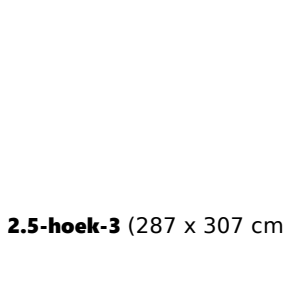

## elementen + ch. lounge

**2-zits** (267 x 165 cm)

**2.5-zits** (287 x 165 cm)

**3-zits** (307 x 165 cm)

## elementen + ottoman

**2-zits** (257 x 220 cm)

**2.5-zits** (277 x 220 cm)

**3-zits** (297 x 220 cm)

## hoekbank

**2-hoek-2** (267 x 267 cm)

**2-hoek-2.5** (267 x 287 cm)

**2-hoek-3** (267 x 307 cm)

**2.5-hoek-2.5** (287 x 287 cm)

**2.5-hoek-3** (287 x 307 cm)

**3-hoek-3** (307 x 307 cm)